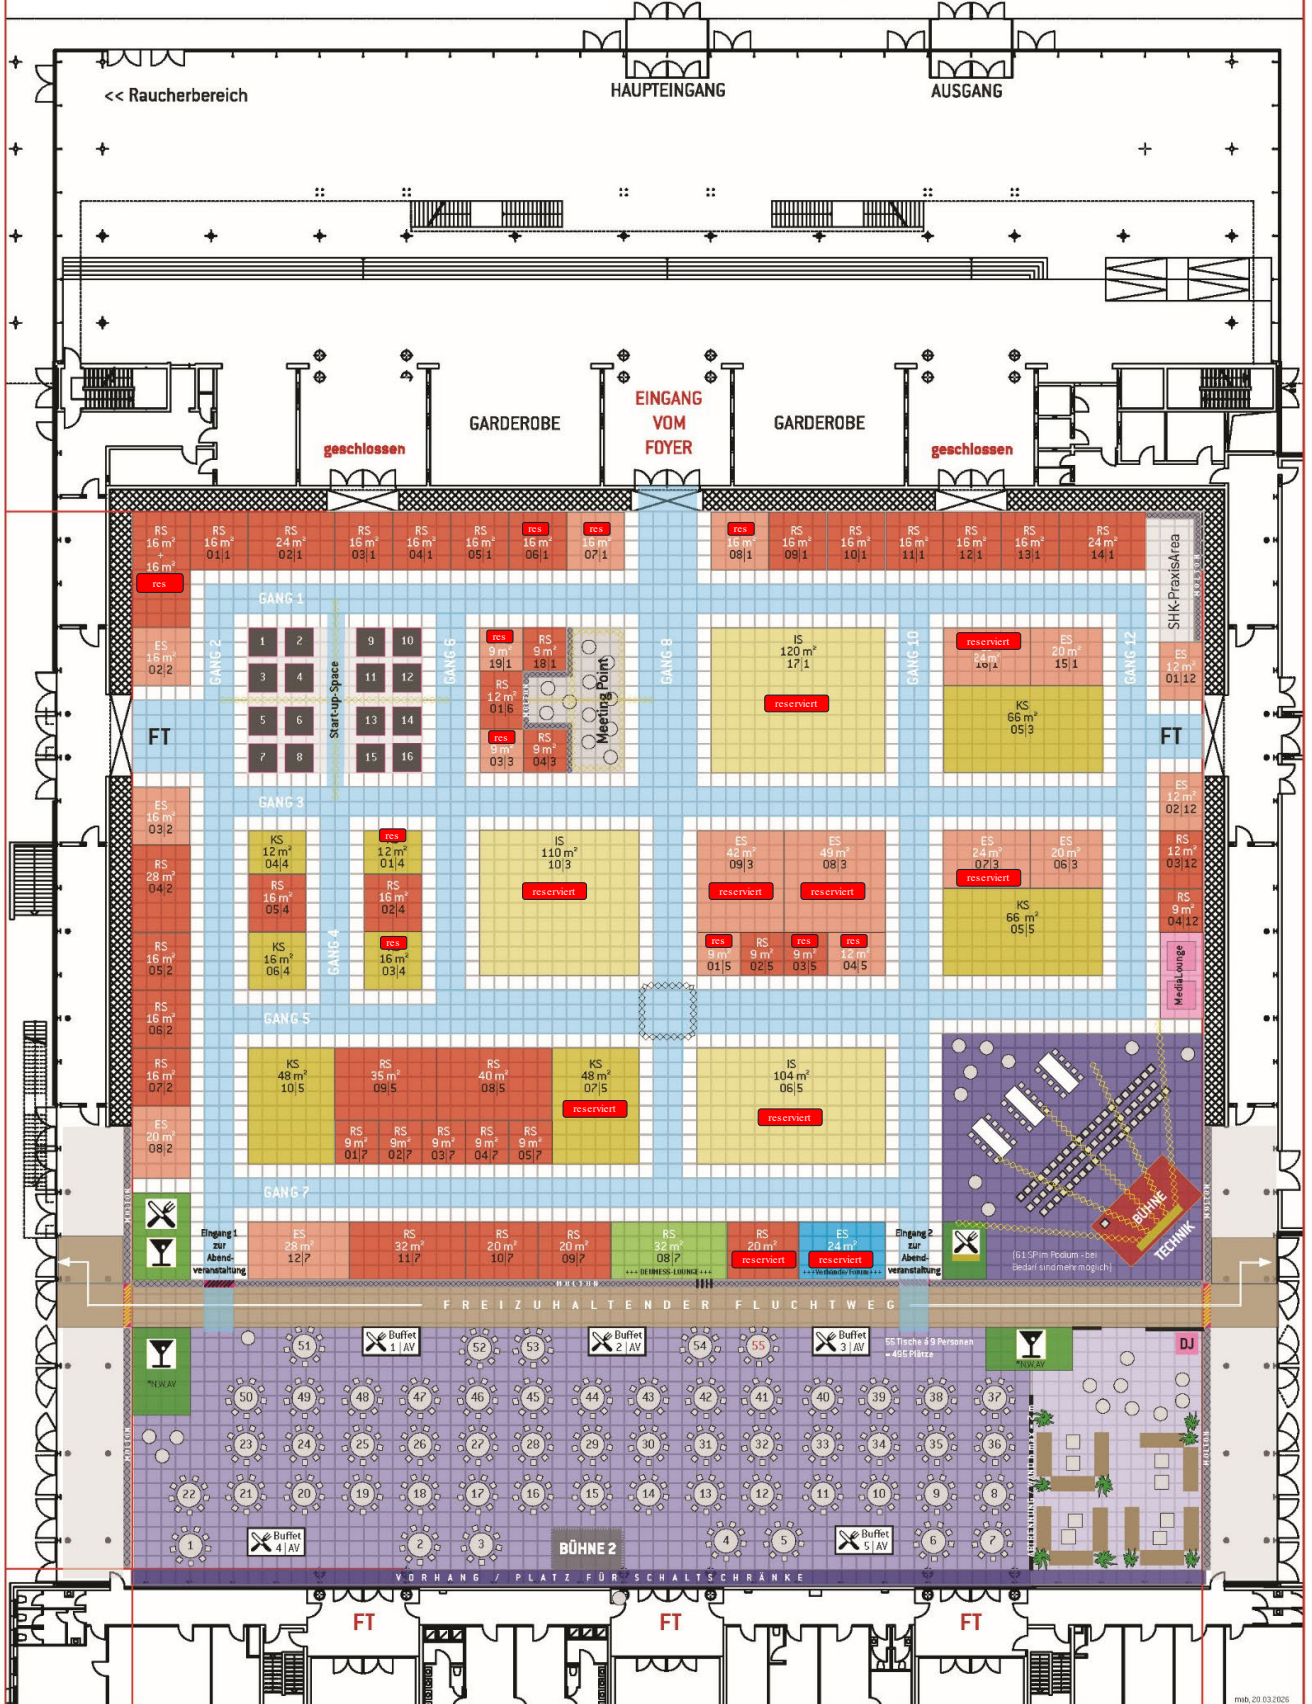

HEIKOM 27

Messe für **digitales** Energie- und Gebäudemanagement

Stand: 27.02.2026

LEGENDE:

1. RS = Reihenstand
   - ES = Eckstand
   - KS = Kopfstand
   - IS = Inselstand
   - Verbände
   - Media
   - Start-up-Space
   - SHK-PraxisArea
   - MeetingPoint
   - Gang
   - Marktplatz
   - Fläche AV
   - Abend-Lounge
   - Gastro-Bereiche
   - Fluchtweg
   - DEUMESS-LOUNGE
2. FT = Fluchttür
   AV = Abendveranstaltung
   SP = Sitzplätze
   XX|Y = Standnummer

*NUR WÄHREND ABENDVERANSTALTUNG