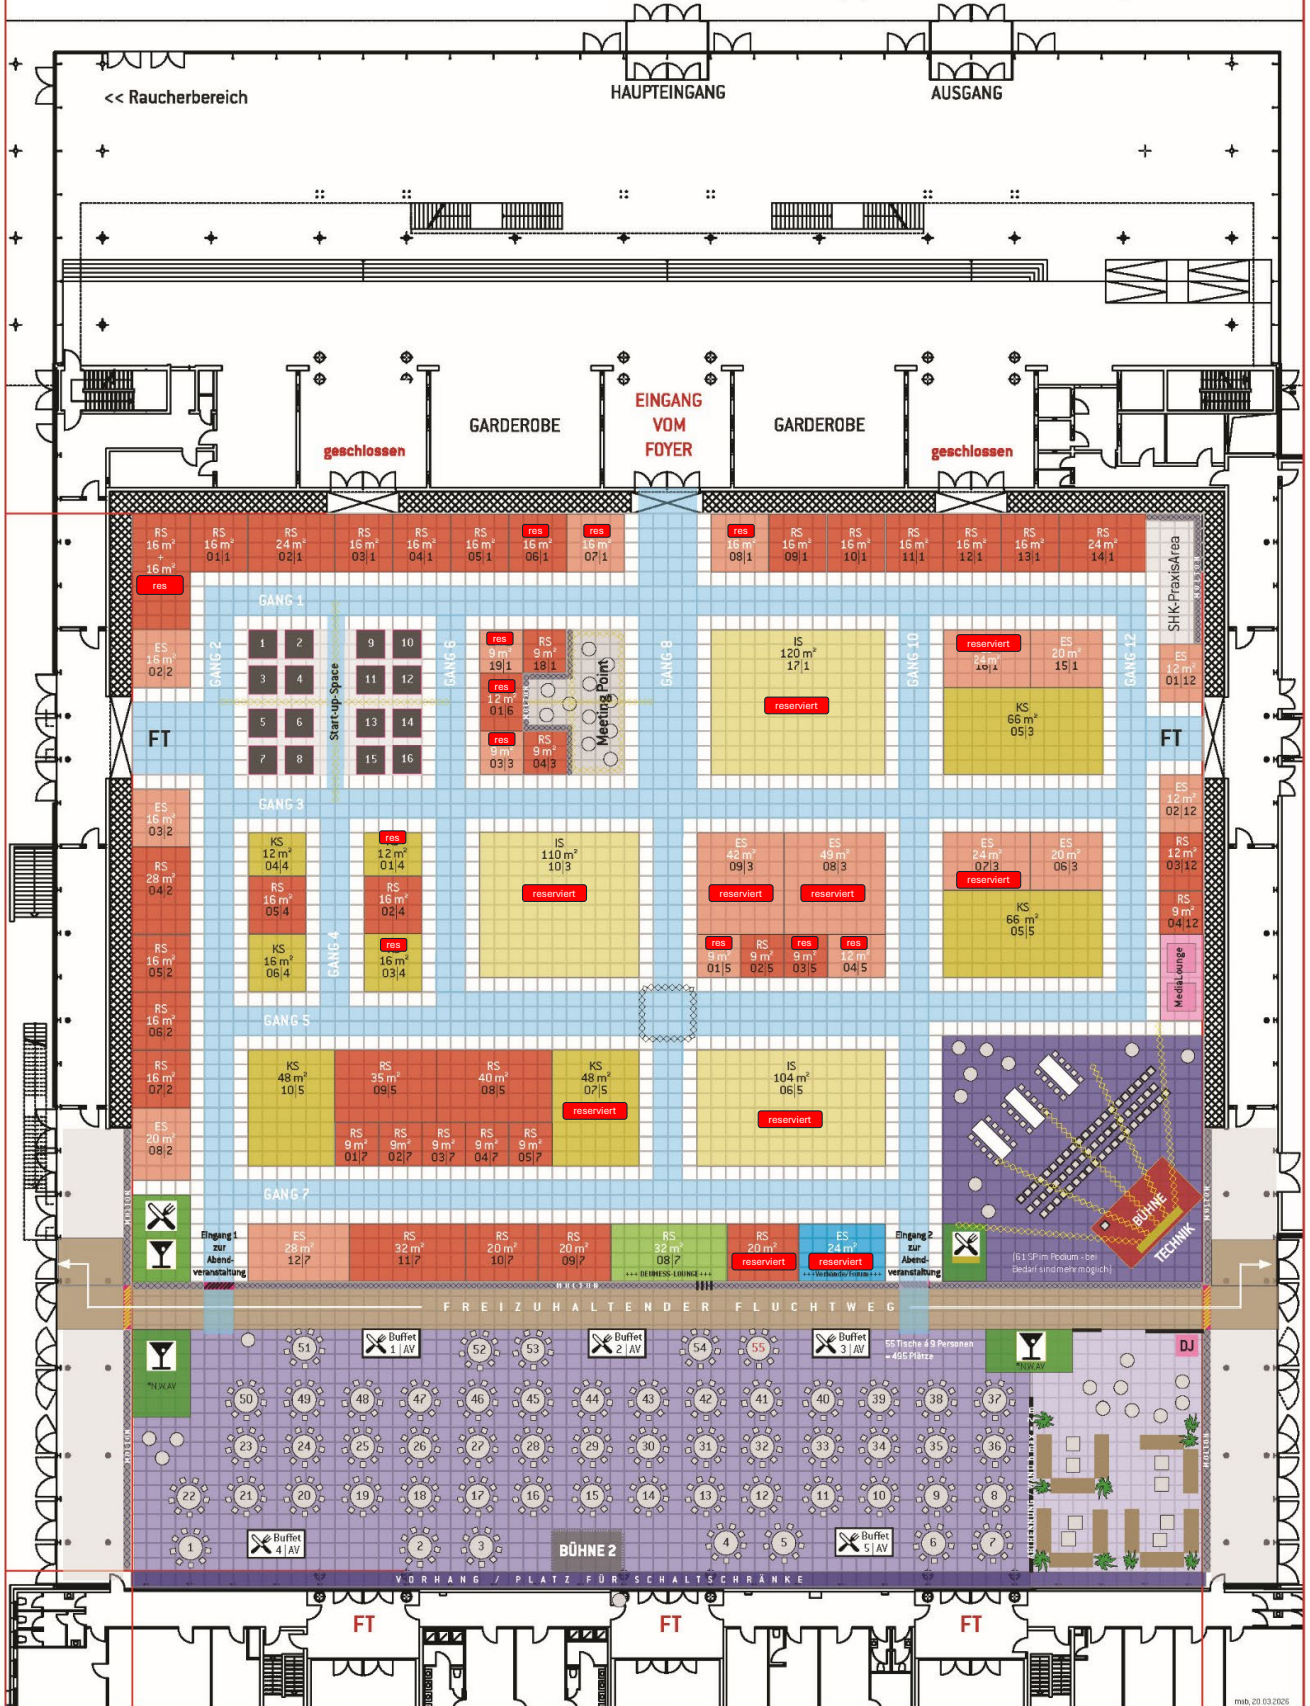

HEIKOM 27

Messe für **digitales** Energie- und Gebäudemanagement

Stand: 27.02.2026

LEGENDE:

1. RS = Reihenstand
   - ES = Eckstand
   - KS = Kopfstand
   - IS = Inselstand
   - Verbände
   - Media
   - Start-up-Space
   - SHK-PraxisArea
   - MeetingPoint
   - Gang
   - Marktplatz
   - Fläche AV
   - Abend-Lounge
   - Gastro-Bereiche
   - Fluchtweg
   - DEUMESS-LOUNGE
2. FT = Fluchttür
   AV = Abendveranstaltung
   SP = Sitzplätze
   XX|Y = Standnummer

*NURWAHREND ABENDVERANSTALTUNG