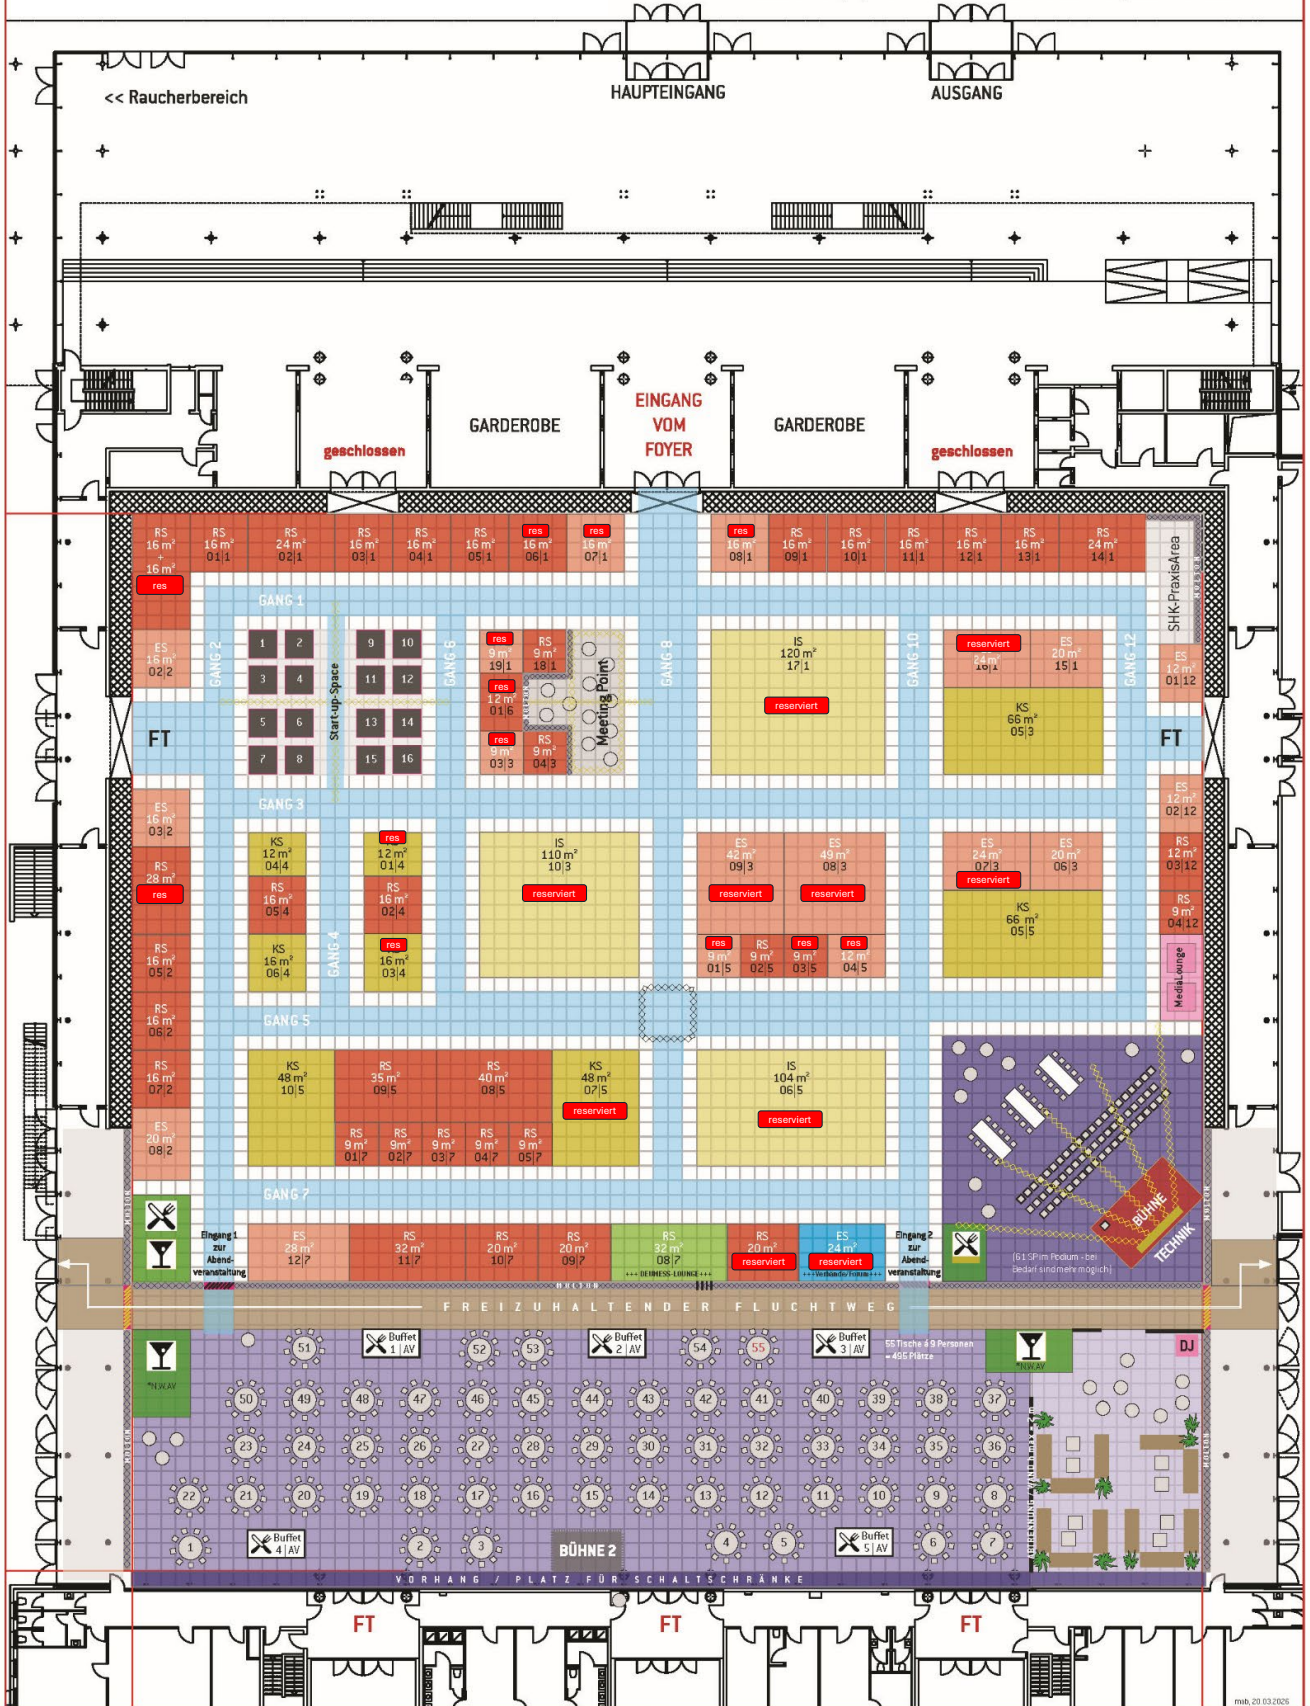

HEIKOM 27

Messe für **digitales** Energie- und Gebäudemanagement

Stand: 27.02.2026

LEGENDE:

1. RS = Reihenstand
   - ES = Eckstand
   - KS = Kopfstand
   - IS = Inselstand
   - Verbände
   - Media
   - Start-up-Space
   - SHK-PraxisArea
   - MeetingPoint
   - Gang
   - Marktplatz
   - Fläche AV
   - Abend-Lounge
   - Gastro-Bereiche
   - Fluchtweg
   - DEUMESS-LOUNGE
2. FT = Fluchttür
   AV = Abendveranstaltung
   SP = Sitzplätze
   XX|Y = Standnummer

*NURWAHREND ABENDVERANSTALTUNG